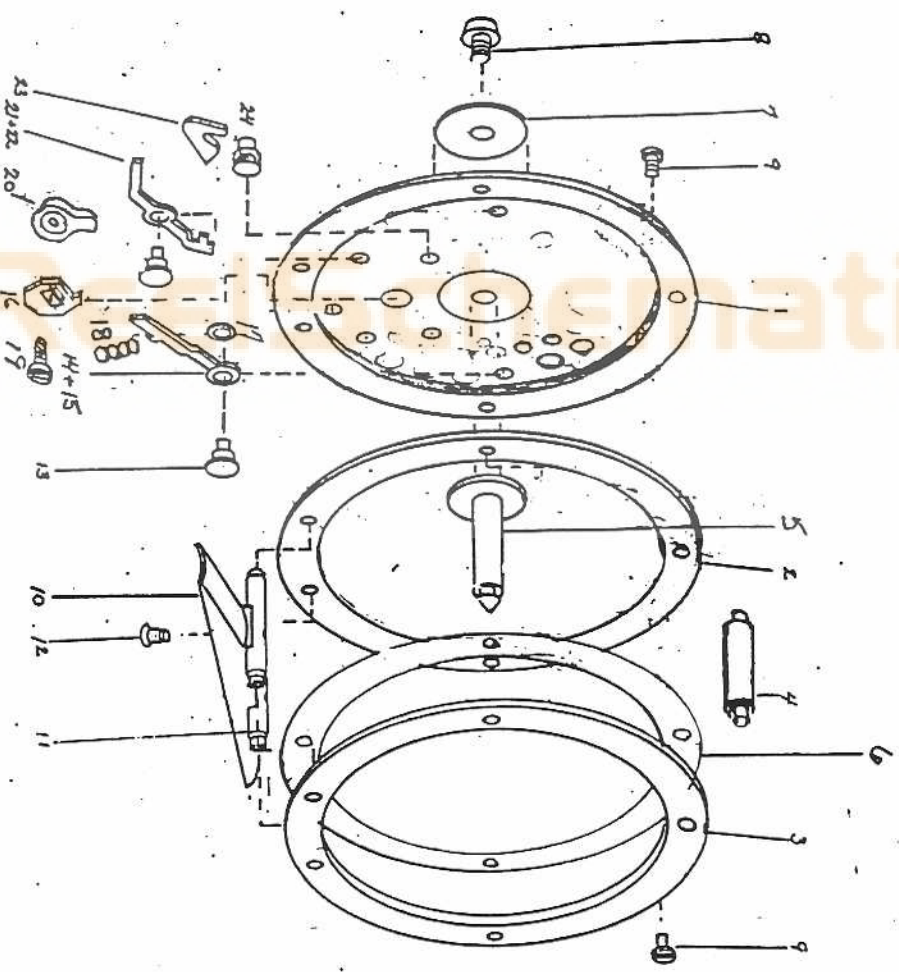

7700 3117

MC-78

1	PART NUMBER	QUAN.	PART NUMBER	QUAN.
1	BACK-S-1-MC 78	1	15 RATCHET LEVER 755L	
2	LINE GUIDE *781M	1	16 GRM *150	1
3	TOP RIM *29C	1	17 STUD WASHER *749	3
4	REEL POST N:783	5	18 SPRING # 510 S	1
5	SPINDLE 780	1	19 GAN SCREW *139	1
6	LINE GUIDE *782M	1	20 GAN KNOB *14C	1
7	SPINDLE GRP 774	1	21 RATCHET LEVER 75Y	1
8	SPINDLE SCREW 838-S	1	22 RATCHET LEVER 754L	1
9	PILARE SCREWS 234	10	23 RATCHET PAWL 75C	1
* 10	REEL FOOT 741	1	24 RATCHET PAWL STUP 751	1
11	REEL FOOT POST	2		
12	REEL *203	2		
13	REEL STUP *750	2		
14				